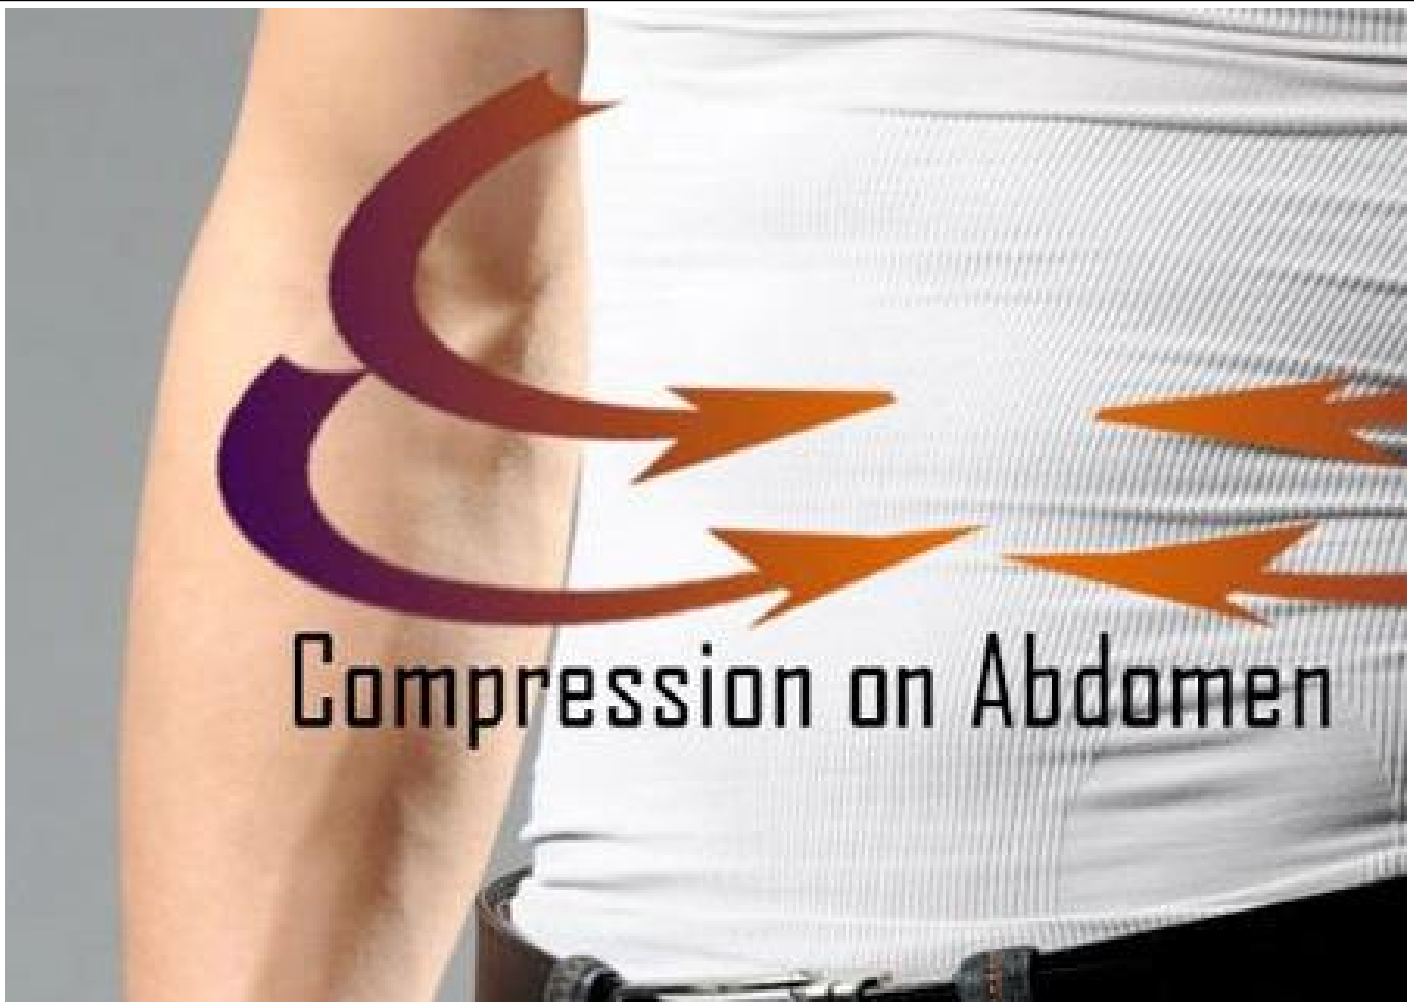

WYSYŁKA 24H!

ZOBACZ INNE NASZE AUKCJE-ZA PRZESYŁKĘ PŁACISZ
TYLKO RAZ I MASZ ZAWSZE 14 DNI NA ZWROT!